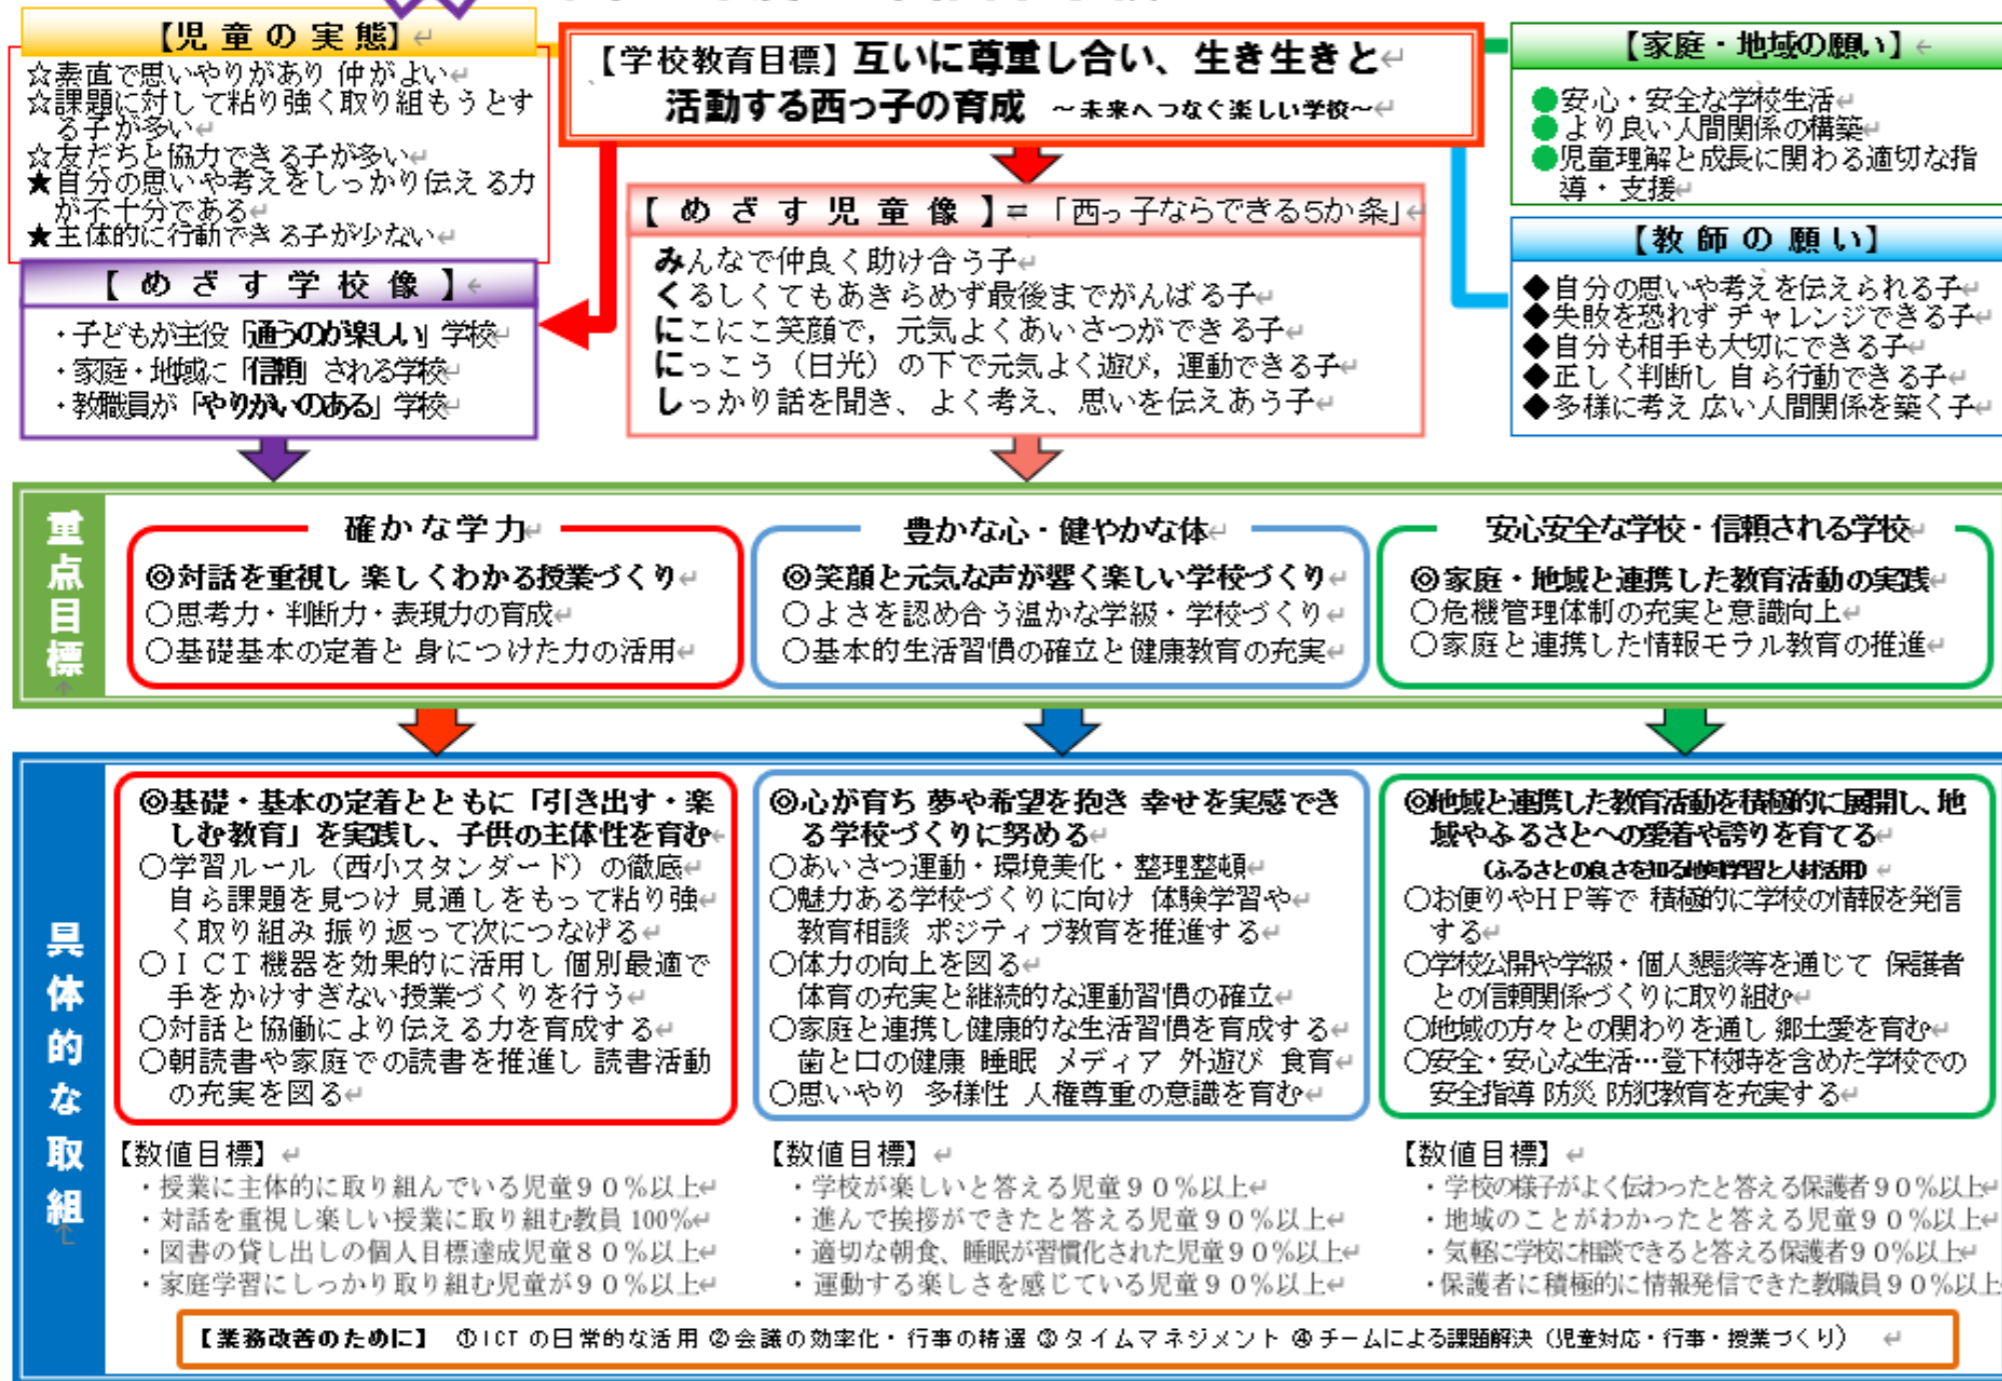

令和8年度 三国西小学校 スクールプラン

主な年間行事

月	学校行事
4	学年はじめ休業 入学式・始業式 地区子ども会・委員会活動開始 身体測定 1年生を迎える会 全国学力学習状況調査 授業参観・PTA 総会・引き渡し訓練
5	内科検診 PTA 資源回収・PTA 奉仕作業 交通安全教室 運動会
6	保護者会 西っ子ウォーク らっきょう切り・漬け 防災避難訓練 家庭・地域・学校協議会
7	指導主事訪問日 地区子ども会 終業式
8	夏季休業 始業式
9	自然教室
10	らっきょう味付け 保護者会 ランニングフェスティバル 就学時健康診断
11	修学旅行 スポーツ交流会 防犯避難訓練 授業参観 味噌づくり・らっきょうを使った料理づくり
12	福井県学力調査 地区子ども会 終業式 冬季休業
1	始業式
2	なわとび大会 小学校体験入学 6年生を送る会・学校公開 家庭・地域・学校協議会
3	卒業式 地区子ども会 修了式 学年末休業

児童数

学年	学級数	男子	女子	合計
1年	1	6	3	9
2年	1	7	5	12
3年	1	4	10	14
4年	1	6	7	13
5年	1	7	12	19
6年	1	1	10	11
なかよし	1	2	1	3
そよかぜ	1	2	1	3
合計	8	35	49	84

職員一覧

職名	氏名	職名	氏名
校長	渡辺 邦彦	そよかぜ	松原 俊和
教頭	奥出 浩司	教科担任教諭	阪本 直樹
教務	平山 大造	養護教諭	中川 幸恵
1年東組	清水 志帆	事務職員	奥村 和佳奈
2年東組	坪川 瑞絵	用務員	牧野 恭英
3年東組	牧野 文香	学級サポーター	藤間 智美
4年東組	山本 尚宏	通級指導教諭	佐藤 俊之
5年東組	前川 博靖	初任者指導教諭	出口 耕一
6年東組	櫻井 弥生	学校運営支援員	林 洋美
なかよし	倉本 彩未	AET	柏山ナパサコン

校時表

内容	月～金
朝活動	8:00～8:20
1限目	8:20～9:05
2限目	9:15～10:00
3限目	10:10～10:55
4限目	11:05～11:50
給食	11:50～12:35
5限目	13:15～14:00
6限目	14:10～14:55
帰りの会	14:55～15:05
<下校時刻>	
1年	水曜 13:15 水曜以外 14:20
2年	月～金 14:20
3年	月～火 14:20 水～金 15:15
4～6年	月 14:20 火～金 15:15 (月クラブ委員会時は 15:15)