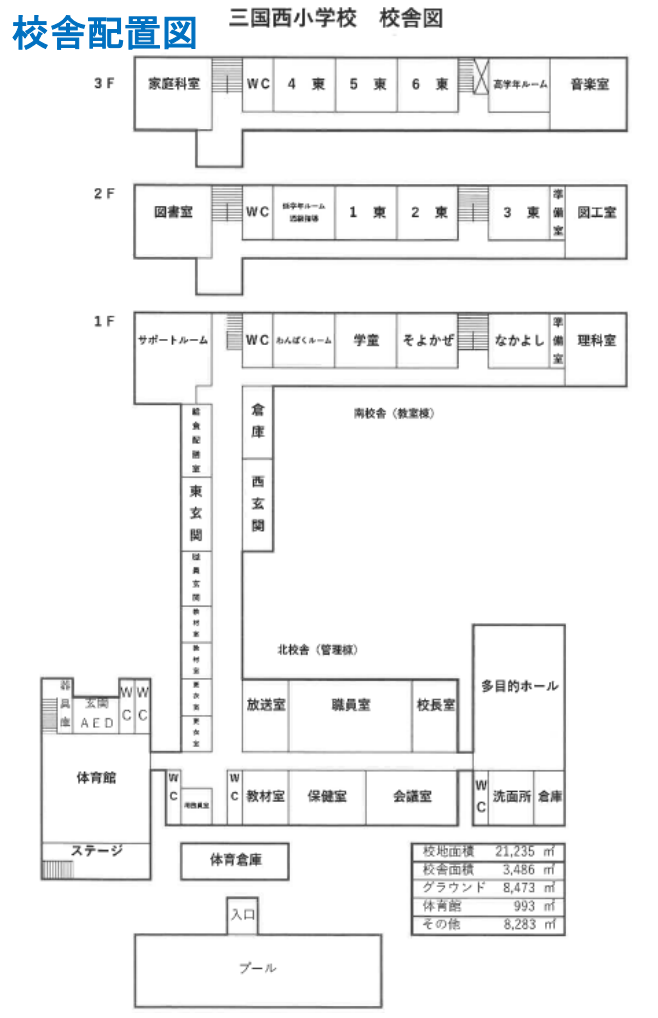

沿革

- 三国町立新保小学校 三国町立浜四郷小学校
- S43. 新保小, 浜四郷小を統合し, 三国西小学校を創立
- S44. 鉄筋3階建延4,139.69m²の新校舎, 校歌完成
- S47. NHKより「放送教育実践校」の委嘱を受ける
- S48. 福井県視聴覚研究NHK放送教育研究発表会
- S50. 三国町算数教育研究指定校となる
- S51. 三国町算数教育研究発表会開催
- S53. 創立10周年記念式典開催
- S56. グラウンド改修工事を施工
- S57. 第19回福井県国語教育研究大会開催
- S58. 国旗掲揚塔新設フィールドアスレチック完成
- H3. コンピュータ室改修整備
- H6. コンピュータ増設
- H7. 体育館・管理棟の大規模改修工事
- H8. 文部省・県教委から「体力づくり推進研究」指定
- H9. 「わんぱく広場」改修工事
- H11. 多目的ホール完成
「体力づくり推進校」研究発表会を開催
県教委・日本学校体育研究連合会より保健体育優良校を受賞
県PTA連合会より、PTA活動優良賞を受賞
日本学校体育研連より、保健体育優良校に選定
- H12. コンピュータ室のパソコン入れ替え工事
- H13. 体力づくり校内拡大研究会を開催
次世代ITを活用した未来型教育研究 開発事業指定
- H15. 福井県より「社会福祉協力校」の指定
特別支援学級「なかよし」開設
- H16. 文科省指定「心に響く道徳教育推進事業」指定
- H17. 教室棟1階児童用トイレに身障者用トイレを設置
「心に響く道徳教育推進事業」授業公開
- H20. 松下教育財団「教育研究助成」指定
- H21. 体育館耐震改修工事
- H22. 教室棟耐震改修工事、学校環境緑化モデル事業完成
- H24. 道徳教育総合推進事業指定
- H25. コンピュータ室のパソコン入れ替え工事
- H26. 普通教室エアコン設置
- H27. 文部科学省指定人権教育研究発表会開催
- H29. わんぱく広場フェンス改修工事
コンピュータ室床張り替え工事
- H3. 屋上防水設備改修工事、創立50周年記念式典開催
- R1. 図書室・音楽室エアコン設置
- R2. 特別支援学級「そよかせ」開設
1人1台タブレット端末導入
- R3. 体育館・多目的ルームトイレ改修
Pepper(AIロボット)導入
- R4. グラウンドスピーカー改修
- R5. わんぱく広場ブロック塀改修工事
職員室に緊急地震速報装置設置
グラウンドにディスクドッジゴール設置
プールの利用終了
- R6. ガスボンベ庫移設・受変電設備改修工事
職員男子トイレ改修
理科室エアコン設置
理科室、家庭科室温水器設置
- R7. サポートルーム設置
南校舎トイレパーテーション設置

校区と本校へのアクセス

校歌

坂本 政親 作詞
望月 敬明 作曲

一
雪にかがやく白山を
はるかに仰ぐ 朝の庭
希望の歌は九頭竜の
流れのほとりこだまして
さよとも明るい わが母校

二
三里が浜の松風の
吹き渡る窓のさわやかさ
心正しく夢清く
命の泉わくところ
われら西小 ああ母校

三
怒とうさかまくあらしにも
ひるまぬ力みなぎらせ
詩りも高くひとすじの
まことつらぬき進みゆく
三国西小 わが母校

坂井市立三国西小学校